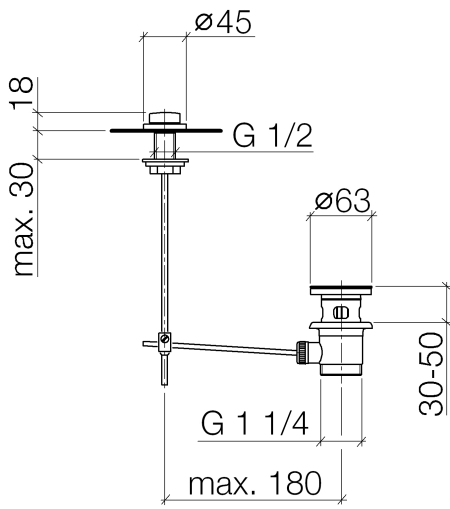

Piletta con pomello per montaggio bordo vasca 1 1/4" - Bianco opaco

IMO

10 200 970

Compatibile con: IMO, LULU, MADISON,
MEM, TARA, CL.1, LISSÉ, VAIA, META,
CYO

	Bianco opaco	10 200 970-10
	Cromato	10 200 970-00
	Platinato spazzolato	10 200 970-06
	Platinato	10 200 970-08
	Ottone (Oro 23k)	10 200 970-09
	Dark Chrome	10 200 970-19
	Light Gold	10 200 970-26
	Light Gold spazzolato	10 200 970-27
	Ottone spazzolato (Oro 23k)	10 200 970-28
	Nero opaco	10 200 970-33
	Bronzo spazzolato	10 200 970-42
	Champagne spazzolato (Oro 22k)	10 200 970-46
	Champagne (Oro 22k)	10 200 970-47
	Cromo spazzolato	10 200 970-93
	Dark Platinum spazzolato	10 200 970-99

Piletta con pomello per montaggio bordo vasca 1 1/4" - Bianco opaco

IMO

10 200 970

Solamente per lavabo con troppopieno.

10 200 970

10 200 970

Parts for other finishes can be found here: Cromato

Elenco delle parti di ricambio

N.	Codice articolo	Denominazione	Quantità necessaria	Tempo di produzione
1	09 21 33 001-10	manopola	1	60
2	09 14 10 007 90	guarnizione	2	2
3	09 31 09 004-10	astina	1	60
4	09 18 40 022-10	bussola	1	60
5	09 14 10 095 90	guarnizione	1	2
6	09 14 05 012 90	guarnizione	1	2
7	09 14 40 001 90	guarnizione	1	60
8	09 23 10 010 90	dado	1	2
9	90 11 01 001 00-10	scarico	1	60